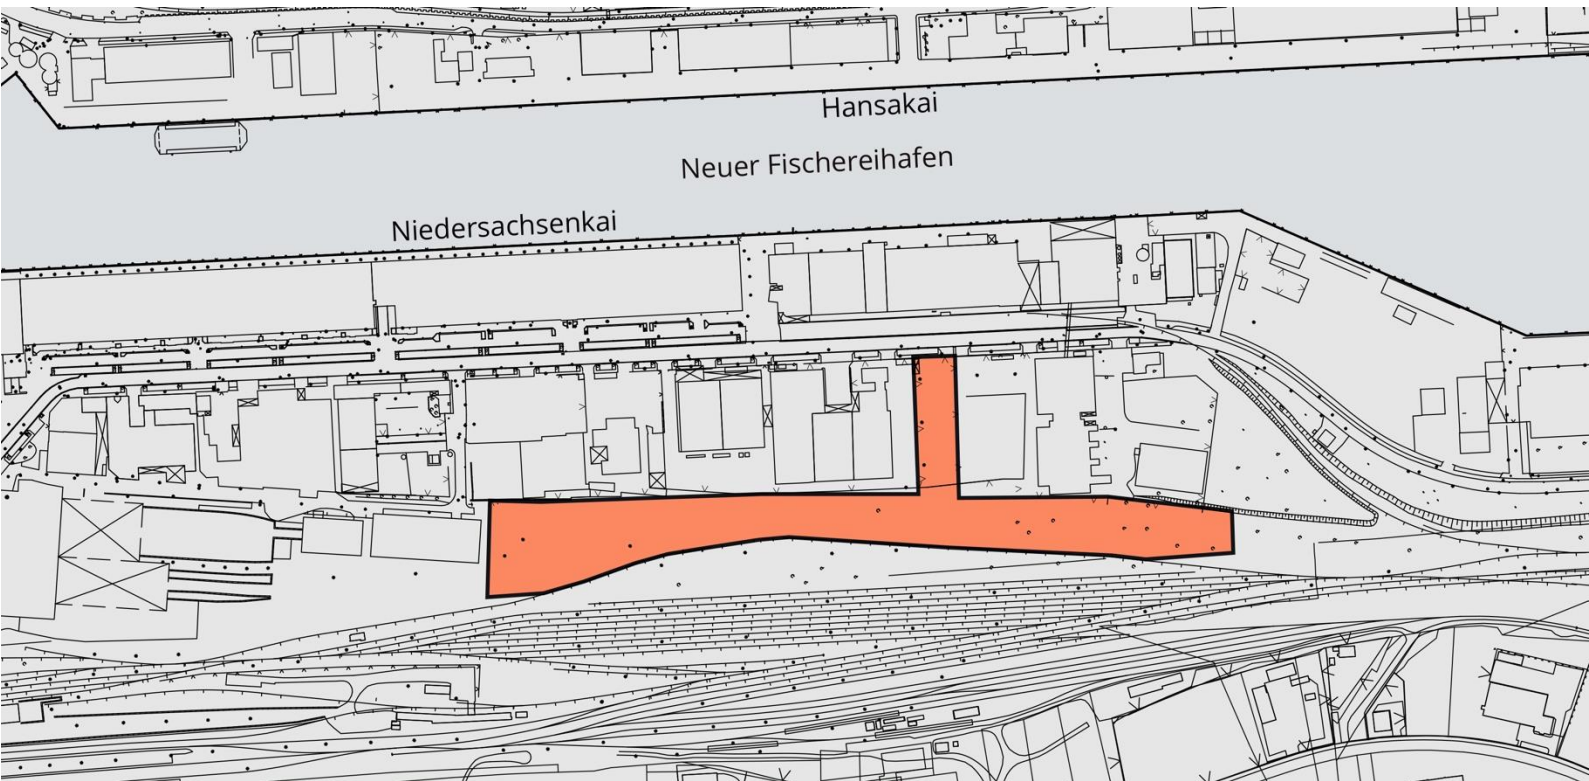

Gewerbeflächen Standort Cuxhaven – C55

Neuer Fischereihafen

Adresse	Hafen Cuxhaven Neuer Fischereihafen Neufelder Straße 27472 Cuxhaven
Angaben zum Objekt/ Objektbeschreibung	
Objekt	Unbebaute Gewerbefläche, Größe ca. 21.530 m ² , im Bereich des Neuen Fischereihafens Cuxhaven; Oberfläche unbefestigt, überwiegend eben, tlw. Auffüllung notwendig; Baugrund: schluffiger Sand, tieferliegend Kleischichten; keine Baugrund-, Kampfmittel- oder Altlastenuntersuchung; in Straßennähe voll erschlossen (Sw-/Rw-Siel, Wasser, Strom, Telekommunikation, Gas); hochwassersicher
Verfügbarkeit/ Vertragsform	somit verfügbar, Mietvertrag oder Erbbaurecht
Gewerbliche Nutzung/ Flächennutzungsplan	Ausweisung »SO-Hafen« bzw. »Bahnanlagen«
Bebauungsplan/ Bebauungskriterien	Nicht vorhanden; Zulässigkeit von Vorhaben der im Zusammenhang bebauten Ortsteile gem. § 34 BauGB.

Neuer Fischereihafen

Beschränkungen / Auflagen	<ul style="list-style-type: none"> › tlw. vorhandene Geruchsemissionen durch benachbarte Fischmehlfabrik; › tlw. Rückbau und ordnungsgemäße Entsorgung von ca. 200 m alter Gleisanlagen erforderlich, Entsorgungsnachweis ist vorzulegen; › Schalleistungspegel nicht festgelegt; › Abstand zu Wohnbebauung: mind. 200 m; › voraussichtlich keine Naturschutzmaßnahmen
Ziel-Gewerbe	› Hafengewerbe, Logistikunternehmen, Lagerbetriebe, Tierfutterproduktion, sonstige Produktion für alle Branchen, Dienstleister und Zulieferer, Großhandel, Heizwerk, Tankstelle
Infrastruktur / Anbindungen	
Straßenanbindung	<ul style="list-style-type: none"> › Neufelder Straße › BAB-Anschluss A 27 (Bremen): ca. 2 km › Bundesstraße B 73 (Hamburg): ca. 2 km
Bahnanschluss	Bahnhof ca. 1,2 km
Kaianlage Neuer Fischereihafen	ca. 200m
Entfernungen	
Flughafen	Sea-Airport Nordholz, ca. 15 km
Innenstadt Cuxhaven	ca. 1,2 km
Bremen	ca. 105 km
Hamburg	ca. 125 km